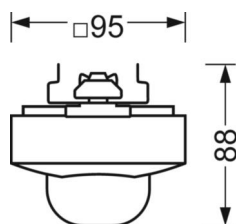

параметры

номер заказа	19152700214
код EAN	4020863465125
номер таможенного тарифа	85365080
Знак прохождения контроля	IP 54, HACCP DIN10500/Food/IFS-пригодность для применения/BRC, Indoor, CE
Особые свойства	Инновативный сервис

электротехника

Балласт	easy21
сетевое напряжение	230V/50Hz

Механика

цвет корпуса	черный RAL 9005
размеры (LxWxH/DxH)	765mm x 95mm x 88mm
вес (нетто)	0.9kg
Вид монтажа	сборка трековых систем, световая структура

размеры

L	765 mm	Длина
W	95 mm	Ширина
H	88 mm	Высота

DEEP-LINK

<https://www.regiolux.de/ru/article/19152700214>